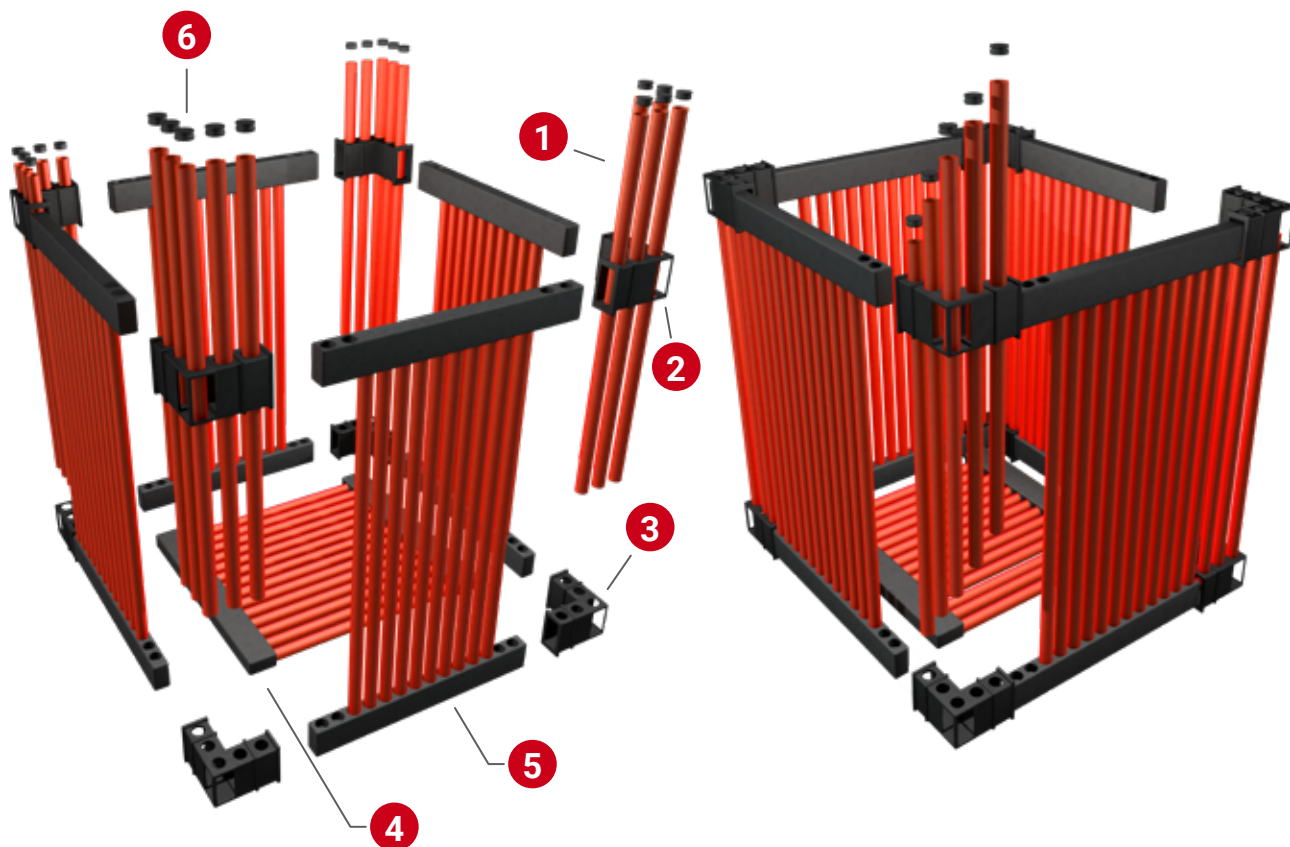

LIXEIRA SIMPLES

Linha Ecológica

PARTES DO PRODUTO:

1. Tubos de PVC (20x)

2. União de 90° vazada superior (4x)

3. União de 90° fechada inferior (4x)

4. Fundo (1x)

5. Lateral (4x)

6. Ponteiros de acabamento (20x)

ATENÇÃO:

1. Observe atentamente toda instrução antes de iniciar a montagem.
2. A montagem do produto deverá ser feita em uma superfície limpa e plana.
3. Reservar área livre para montagem do produto.